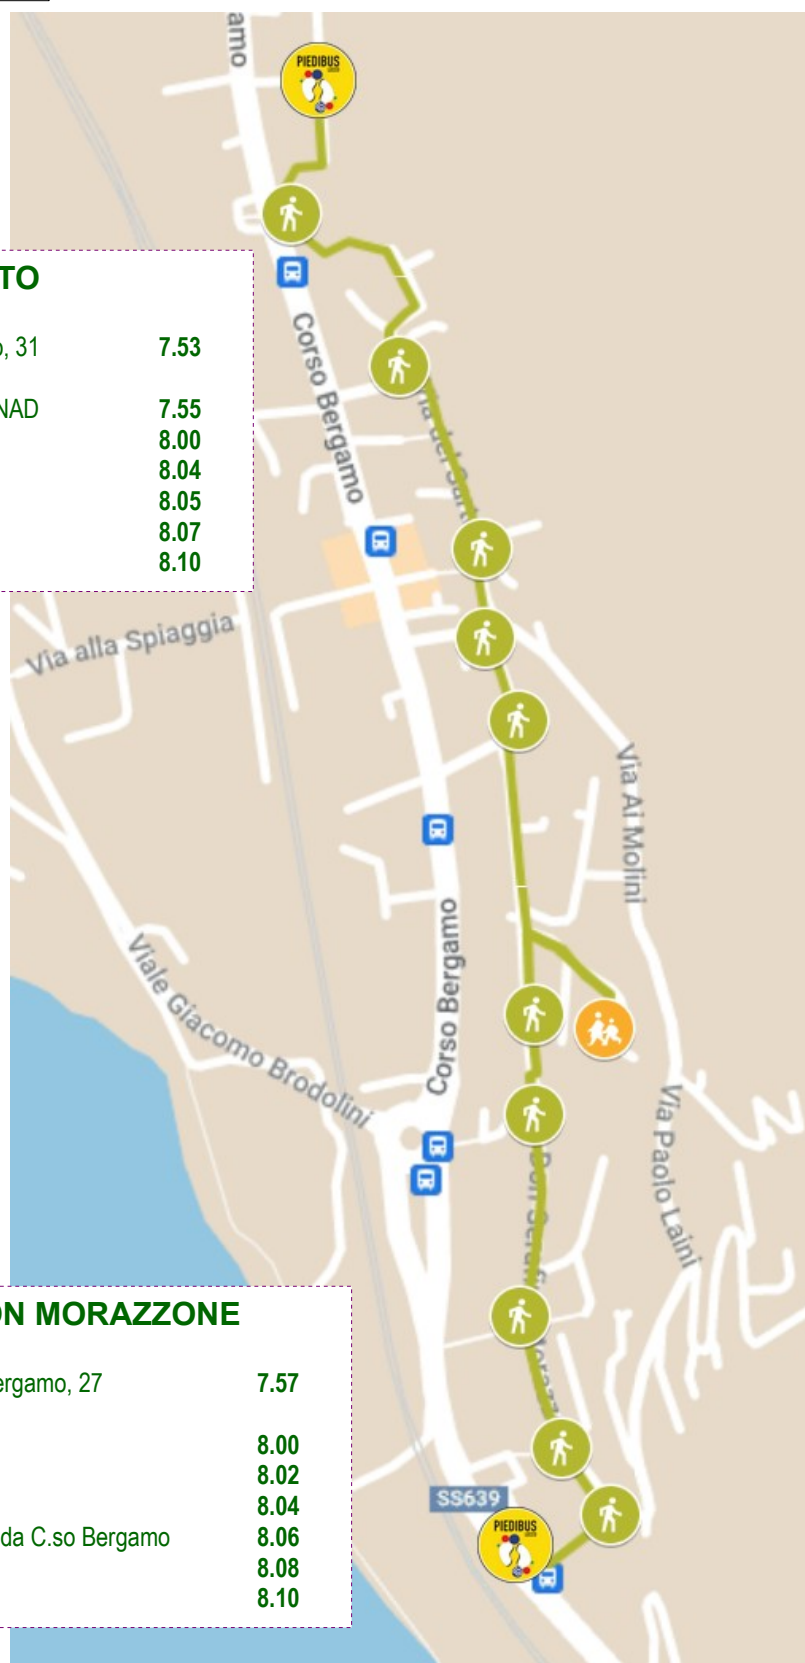

Comune di Lecco
Assessorato Ambiente
e Mobilità

Comune di Lecco

PIEDIBUS SCUOLA PRIMARIA "T. Tarelli" di CHIUSO

FERMATE LINEA DEL SARTO Lunghezza 800 m

A. CAPOLINEA Parcheggio C.so Bergamo, 31	7.53
Percorso pedonale Via del Sarto	
B. Incrocio attraversamento pedonale CONAD	7.55
C. Parcheggio Via del Sarto, 40	8.00
D. Chiesa di Chiuso	8.04
E. Casa sul pozzo – incrocio Via ai Molini	8.05
F. Oratorio di Chiuso	8.07
G. SCUOLA	8.10

FERMATE LINEA DON MORAZZONE Lunghezza 600 m

A. CAPOLINEA scaletta C.so Bergamo, 27	7.57
Salita scaletta	
B. Via Brini	8.00
C. Incrocio Via Comedo	8.02
D. Incrocio Chiesa del Beato	8.04
E. Incrocio passaggio pedonale da C.so Bergamo	8.06
F. Parcheggio	8.08
G. SCUOLA	8.10