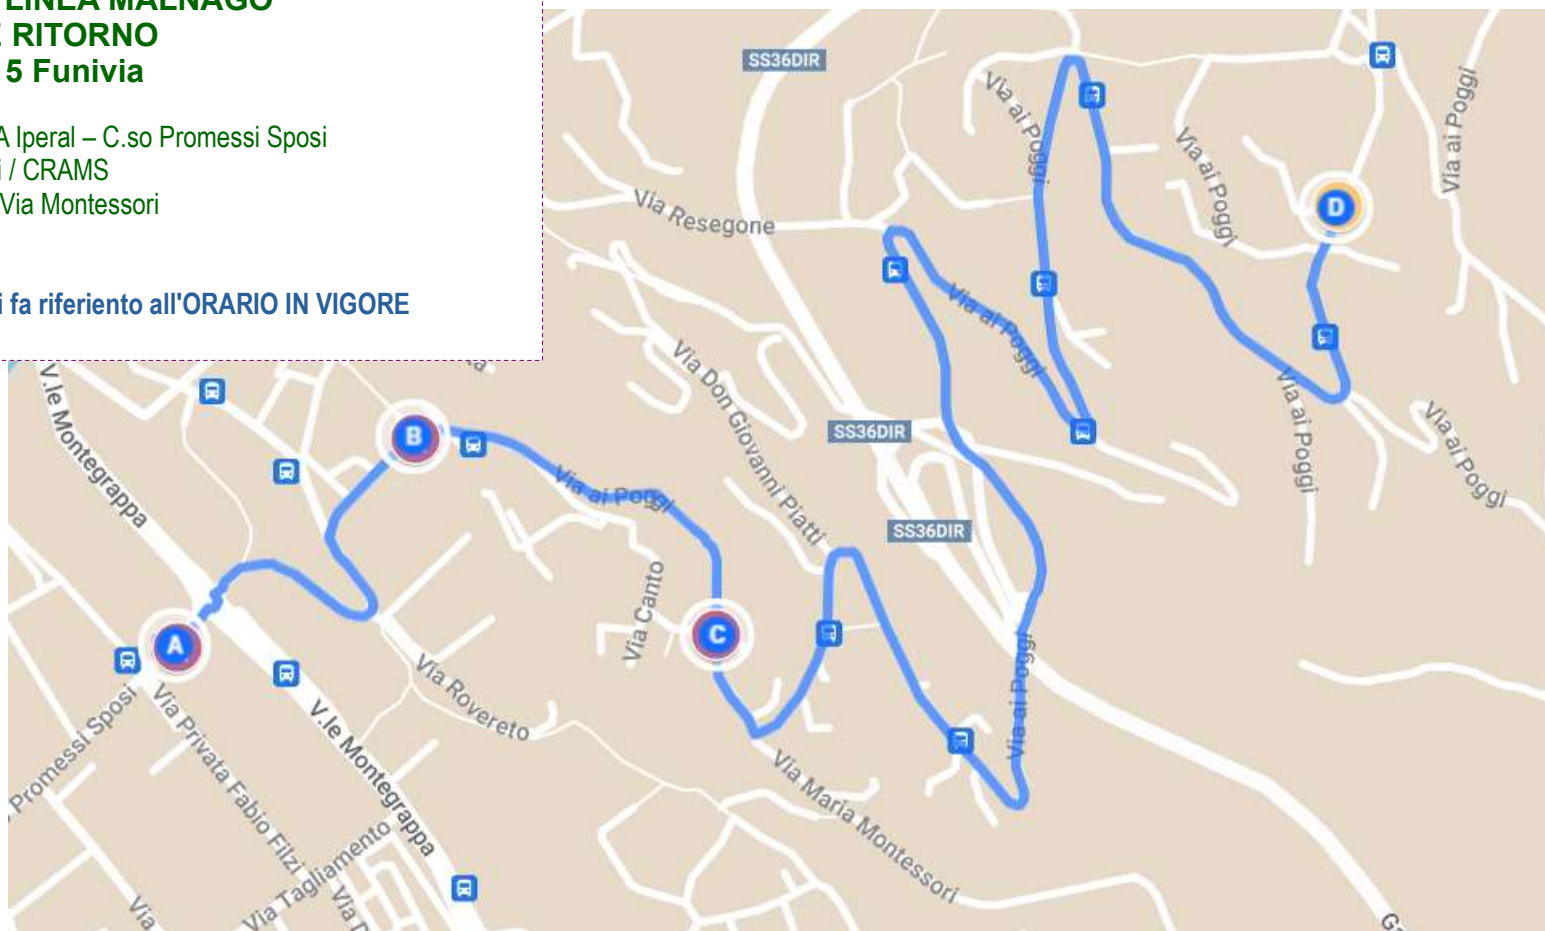

Comune di Lecco

Comune di Lecco
Assessorato Ambiente e Mobilità

PIEDIBUS SCUOLA PRIMARIA "S. Pellico" di MALNAGO

FERMATE LINEA MALNAGO ANDATA E RITORNO Linea Bus 5 Funivia

- A. CAPOLINEA Iperal – C.so Promessi Sposi
- B. Via Ai Poggi / CRAMS
- C. Via Canto / Via Montessori
- D. SCUOLA

Per gli orari si fa riferimento all'ORARIO IN VIGORE

**SEGRETERIA PIEDIBUS di LECCO: presso LEGAMBIENTE LECCO V. Cairoli 67,
tel: 0341-365798 Email piedibus.lecco@gmail.com web. www.legambientelecco.it**